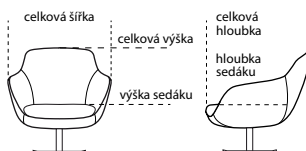

FR kolekce

DÍLY:

FR 101
vysoké křeslo
78 / 76 / v. 113 cm

FR 102
střední křeslo
78 / 76 / v. 82 cm

FR 9500
polokřeslo
63 / 55 / v. 75 cm

celková výška a	-	113 cm
celková hloubka	-	76 cm
celková šířka	-	78 cm
hloubka sedák u	-	51 cm
výška sedák u	-	43 cm

celková výška a	-	82 cm
celková hloubka	-	76 cm
celková šířka	-	78 cm
hloubka sedák u	-	51 cm
výška sedák u	-	43 cm

celková výška a	-	86 cm
celková hloubka	-	54 cm
celková šířka	-	63 cm
hloubka sedák u	-	44 cm
výška sedák u	-	46 cm