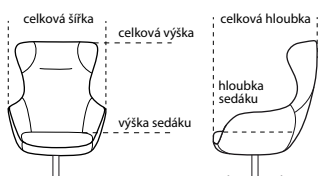

FR kolekce

DÍLY:

FR 101
vysoké křeslo
78 / 76 / v. 113 cm

FR 102
střední křeslo
78 / 76 / v. 82 cm

FR 9500
polokřeslo
63 / 55 / v. 75 cm

celková výška a	-	113 cm
celková hloubka	-	76 cm
celková šířka	-	78 cm
hloubka sedák u	-	51 cm
výška sedák u	-	43 cm

celková výška a	-	82 cm
celková hloubka	-	76 cm
celková šířka	-	78 cm
hloubka sedák u	-	51 cm
výška sedák u	-	43 cm

celková výška a	-	86 cm
celková hloubka	-	54 cm
celková šířka	-	63 cm
hloubka sedák u	-	44 cm
výška sedák u	-	46 cm